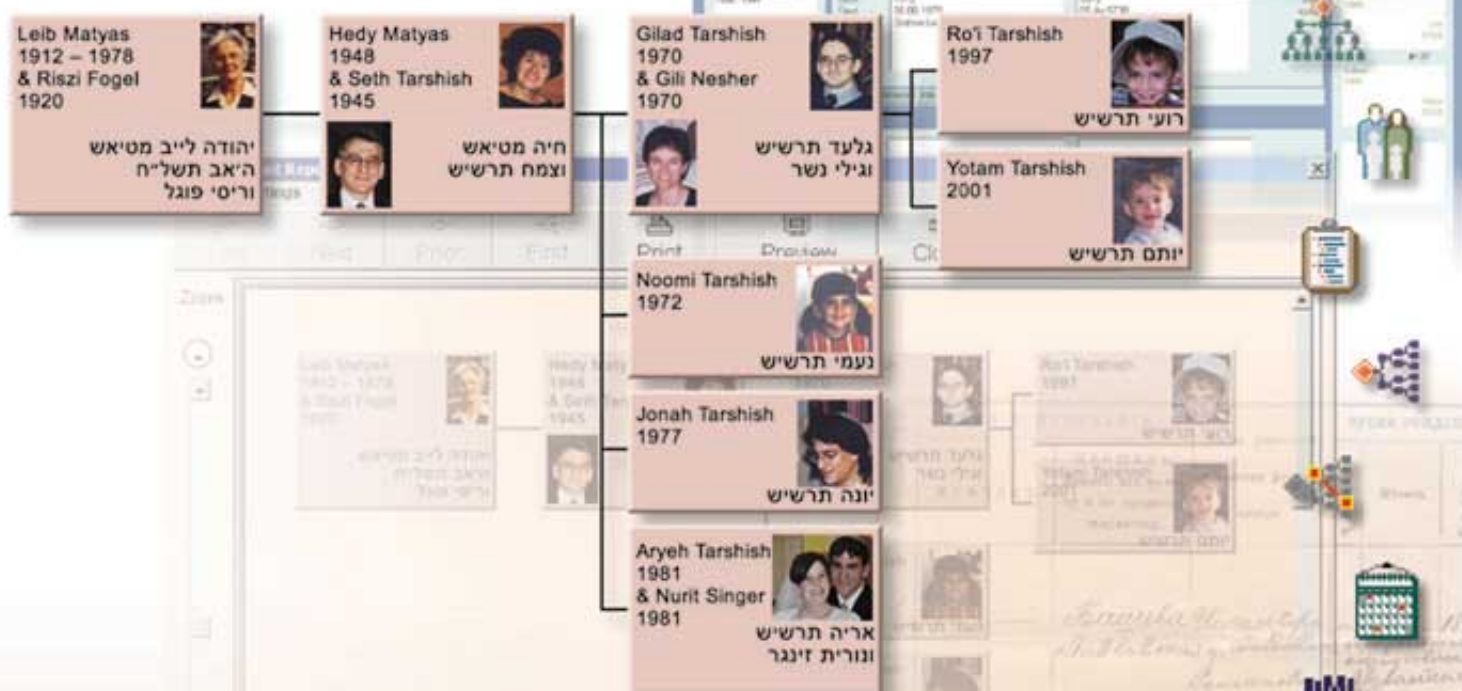

Réalisez votre propre Arbre Généalogique

DoroTree – La référence absolue des logiciels de généalogie juive

Des milliers d'utilisateurs satisfaits à travers le monde

- Facile à utiliser
- Ajout de photos aux arbres généalogiques
- Générateur automatique d'arbre généalogique pour transfert sur un site Web
- Calcul de dates de Bar/Bat Mitzvah et d'anniversaires de décès
- Support multimédia
- Conversion de dates entre les calendriers israélite et civil
- Calculateur de parenté
- Possibilité d'export vers des fichiers Excel ou en format GEDCOM (standard pour la généalogie)
- Fonction spéciale pour le souvenir des victimes de la Shoah
- Différents formats d'arbres généalogiques comme: par descendants, par ancêtres etc
- Interface utilisateur en anglais, français, hébreu, espagnol ou portugais

Compatible avec Win98, WinMe, WinNT, Win2000 et WinXP (PC uniquement). DoroTree permet l'utilisation de caractères hébraïques même sur un ordinateur où l'hébreu n'est pas installé.

DoroTree Technologies Ltd.
Manachat Technology Park
96951 Jérusalem – Israël
Tél: +972 2 679 74 90
Fax: +972 2 679 74 70
info@dorotree.com
www.dorotree.com